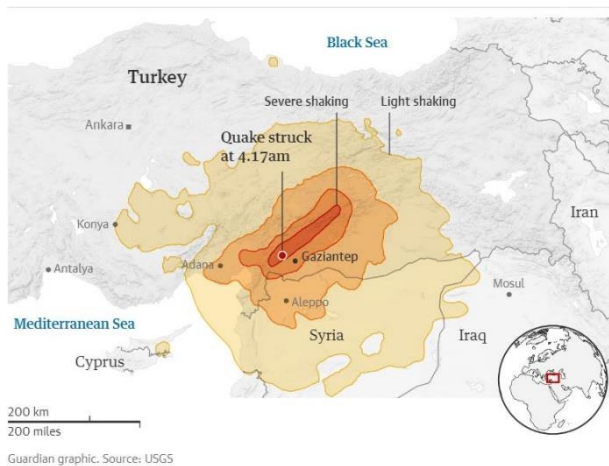

I Gaziantep samarbeider vi godt med andre hjelpeorganisasjoner via en såkalt "Shelter Cluster", ledet av FN. Derfor er dette akkurat nå det beste stedet å jobbe fra for vår innsats både i Syria og i Tyrkia. ShelterBox fokuserer på hvor de største hullene i nødhjelpen er og hvilken type nødhjelp som er mest kritisk de kommende dagene, ukene og månedene.

En godt koordinert respons er avgjørende, spesielt gitt hvor omfattende denne krisen er. Vi vet at det er stor etterspørsel etter telt, og vi leverer telt og annen nødhjelp for å hjelpe folk

med å beskytte seg mot vinterværet, forhindre spredning av sykdom og gi litt privatliv. Vi tilbyr også tusenvis av tepper og forventer at det er behov for forsyninger som solcellelamper og madrasser. Vi deler blant annet også ut varme barneklær i Nord-Syria.